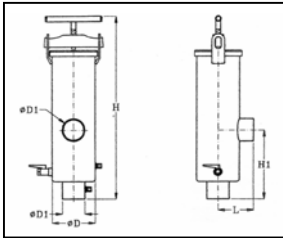

0653803 FILTRO MET. MALLA 2" F-120-RM 120 MESH PZA
0653815 FILTRO MET. MALLA 3" F-130-BR 120 MESH PZA
0653827 FILTRO MET. MALLA 4" F-140-BR 120 MESH PZA
0653839 FILTRO MET. MALLA 6" F-160-BR 120 MESH PZA
0653841 FILTRO MET. MALLA 8" F-180-BR 120 MESH PZA
0653853 FILTRO MET. MALLA 10" F-110-BR 120 MESH PZA